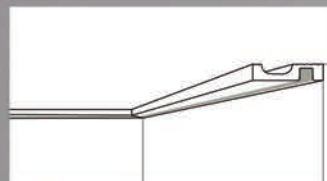

NEW IL11

для потолка