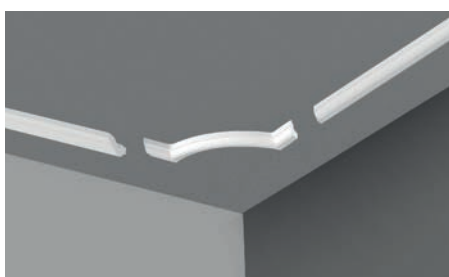

## WL2

В 40 мм  
Ш 20 мм  
Д 2 м

Материал:

HDPS

72 м

ADEFIX P5 ADEFIX F